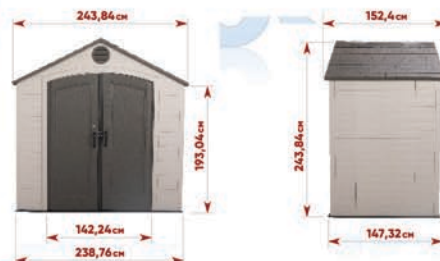

АРМИРОВАН СТАЛЬНЫМИ БАЛКАМИ

8' x 5'

Сверхпрочная двускатная кровля

Оптимальный угол наклона – обеспечивает быстрый скат дождя и снега. А благодаря усилителям кровли максимальная нагрузка составляет более 200 кг/м.кв.

Дополнительные аксессуары

Для удобства хранения садовых принадлежностей Вы так же можете заказать дополнительные аксессуары, в соответствии с Вашими пожеланиями.

Упаковка

2 коробки размером 81 x 244 x 51 см
Вес нетто 117 кг, вес брутто 158 кг

ПЛОЩАДЬ: **3.14 м²**

ОБЪЕМ: **6.58 м³**

ТЕХНОЛОГИЯ «BLOW MOLDED»

Увеличивает прочность при том же количестве пластика в 2 раза. Повышает теплоизоляцию за счет воздушной прослойки между стенками.

КРАСОТА

Современный и привлекательный дизайн обеспечивает идеальное дополнение к саду или дворику.