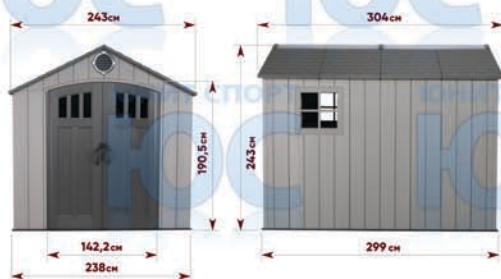

ПЛОЩАДЬ: 6,66 м<sup>2</sup>

ОБЪЕМ: 12,08 м<sup>3</sup>

ВНУТРЕННИЕ РАЗМЕРЫ: 2,28 (Ш) x 2,89 (Г) м