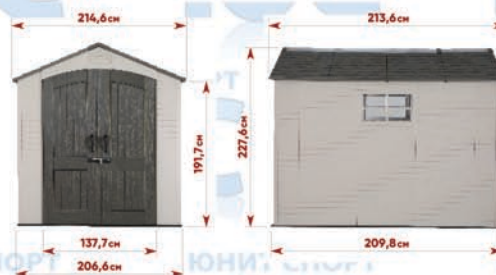

АРМИРОВАН СТАЛЬНЫМИ БАЛКАМИ

7' x 7'

Сверхпрочная двускатная кровля

Оптимальный угол наклона – обеспечивает быстрый скат дождя и снега. А благодаря усилителям кровли максимальная нагрузка составляет более 200 кг/м.кв.

Антивандальное окно

Окно обеспечивает дополнительное освещение внутри сарая в дневное время. Окно находится ближе к кровле, тем самым не забирая пространство для хранения.

Упаковка

2 коробки размером 116 x 215 x 78 см
Вес нетто 133,8 кг, вес брутто 140 кг

ПЛОЩАДЬ: **3.9 м²**

ОБЪЕМ: **7.9 м³**

ТЕХНОЛОГИЯ «BLOW MOLDED»

Увеличивает прочность при том же количестве пластика в 2 раза. Повышает теплоизоляцию за счет воздушной прослойки между стенками.

КРАСОТА

Современный и привлекательный дизайн обеспечивает идеальное дополнение к саду или дворику.